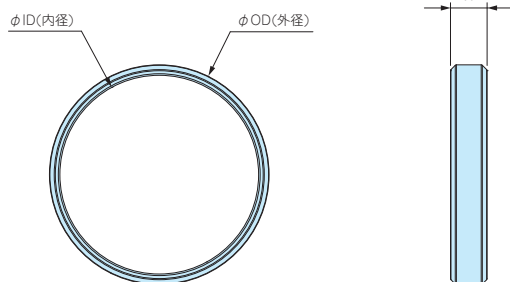

下記表の外周範囲を目安に選定して下さい。

色仕様

記号	R レッド	O オレンジ	Y イエロー	G グリーン	C シアン	N ネイビー	L ライトグレー	B ブラック
色								

型番目次/
Photo
INDEX

プラスチック
ケース

キャリング
ケース

防水・防塵
樹脂ボックス

防水・防塵
アルミ/
ステンレス
ボックス

電池ホルダー/
電池ボックス

アクセサリ
/機構部品

カスタム製品

技術資料/
各種ご案内

外観寸法図

構成内容

名称	個数	材質	色
シリコンバンド	2本1組	シリコンゴム	レッド・オレンジ・イエロー・グリーン・シアン・ネイビー・ライトグレー・ブラック

型番・寸法・標準価格

■ SIBシリーズをご注文の際は型番末尾□に色記号を付けて下さい。

型番	W	ID (内径)	OD (外径)	対応機種	外周範囲	自重 (g)	標準価格 (税別)
SIB-21□	6	21	25	MXA/MX2-4-□・2-6-□	95~135	1	▲180
SIB-38□	7	38	42	MXA/MX2-7-□・2-8-□・4-7-□	160~190	2	▲230
SIB-58□	8	58	63	MXA/MX3-11-□・4-10-□	215~255	5	▲310
SIB-72□	10	72	77	MXA/MX4-13-□	280~320	7	▲370