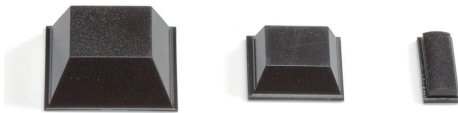

SJ-P SERIES

ポリウレタン製角貼付ゴム足

■ 製品の詳細はホームページよりCAD図・PDF図をダウンロードしてご確認ください。

- ゴム系の感圧性接着剤を使用しており、接着強度が非常に強いゴム足です。
- 色移行しにくいポリウレタン製です。

型番・寸法・標準価格

■ 材質/色：ポリウレタン/ブラック

型番	A	B	H	C	D	入数	標準価格(税別)/袋
SJ-P5007	10.4	10.4	2.5	7.5	7.5	10/袋	▲300
SJ-P5008	12.7	12.7	3	9.5	9.5	10/袋	▲320
SJ-P5018	12.7	12.7	5.8	7	7	10/袋	▲420
SJ-P1004	15	15	4.5	10	10	10/袋	▲430
SJ-P5023	20.6	20.6	7.6	12.7	12.7	10/袋	▲720
SJ-P1011	15.5	5.5	2	4.5	14.5	10/袋	▲280

▲は値上げした製品です。※標準価格は目安の販売価格となります。