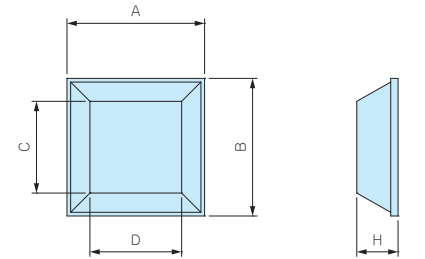

SF SERIES

低価格 角型貼付ゴム足

■ 各型番の詳細はホームページよりCAD図・PDF図をダウンロードしてご確認ください。

- 接着テープ付の角型ゴム足です。
- 合成ゴムは長期間経過すると色が移行しますのでご注意ください。

型番・寸法・標準価格

■ 材質/色：合成ゴム/ブラック

型番	A	B	H	C	D	入数	標準価格(税別)/袋
SF11-3	10.5	10.5	2.5	8.6	8.6	10/袋	130
SF13-4	12.7	12.7	3.5	9	9	10/袋	140
SF13-6	12.7	12.7	6	7	7	10/袋	160
SF20-8	20	20	7.6	14	14	10/袋	260

※標準価格は目安の販売価格となります。

SJ-P SERIES

ポリウレタン製角貼付ゴム足

■ 製品の詳細はホームページよりCAD図・PDF図をダウンロードしてご確認ください。

- ゴム系の感圧性接着剤を使用しており、接着強度が非常に強いゴム足です。
- 色移行しにくいポリウレタン製です。

型番・寸法・標準価格

■ 材質/色：ポリウレタン/ブラック

型番	A	B	H	C	D	入数	標準価格(税別)/袋
SJ-P5007	10.4	10.4	2.5	7.5	7.5	10/袋	▲300
SJ-P5008	12.7	12.7	3	9.5	9.5	10/袋	▲320
SJ-P5018	12.7	12.7	5.8	7	7	10/袋	▲420
SJ-P1004	15	15	4.5	10	10	10/袋	▲430
SJ-P5023	20.6	20.6	7.6	12.7	12.7	10/袋	▲720
SJ-P1011	15.5	5.5	2	4.5	14.5	10/袋	▲280

▲は値上げした製品です。※標準価格は目安の販売価格となります。

SJ-P1011

TN-27

長丸貼付ゴム足

■ 製品の詳細はホームページよりCAD図・PDF図をダウンロードしてご確認ください。

- 感圧性接着剤付ですので、裏紙を剥がして任意の位置に取付けが可能です。
- 合成ゴムは長期間経過すると色が移行しますのでご注意ください。

型番・標準価格

■ 材質/色：合成ゴム/ブラック

型番	入数	標準価格(税別)/袋
TN-27	10/袋	▲190

▲は値上げした製品です。※標準価格は目安の販売価格となります。