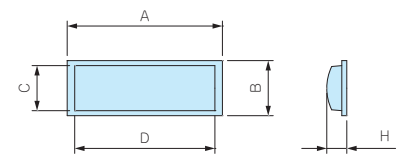

SF SERIES

低価格 角型貼付ゴム足

■ 各型番の詳細はホームページよりCAD図・PDF図をダウンロードしてご確認ください。

- 接着テープ付の角型ゴム足です。
- 合成ゴムは長期間経過すると色が移行しますのでご注意ください。

型番・寸法・標準価格

■ 材質/色：合成ゴム/ブラック

型番	A	B	H	C	D	入数	標準価格(税別)/袋
SF11-3	10.5	10.5	2.5	8.6	8.6	10/袋	130
SF13-4	12.7	12.7	3.5	9	9	10/袋	140
SF13-6	12.7	12.7	6	7	7	10/袋	160
SF20-8	20	20	7.6	14	14	10/袋	260

※標準価格は目安の販売価格となります。

SJ-P SERIES

ポリウレタン製角貼付ゴム足

■ 製品の詳細はホームページよりCAD図・PDF図をダウンロードしてご確認ください。

- ゴム系の感圧性接着剤を使用しており、接着強度が非常に強いゴム足です。
- 色移行しにくいポリウレタン製です。

型番・寸法・標準価格

■ 材質/色：ポリウレタン/ブラック

型番	A	B	H	C	D	入数	標準価格(税別)/袋
SJ-P5007	10.4	10.4	2.5	7.5	7.5	10/袋	▲300
SJ-P5008	12.7	12.7	3	9.5	9.5	10/袋	▲320
SJ-P5018	12.7	12.7	5.8	7	7	10/袋	▲420
SJ-P1004	15	15	4.5	10	10	10/袋	▲430
SJ-P5023	20.6	20.6	7.6	12.7	12.7	10/袋	▲720
SJ-P1011	15.5	5.5	2	4.5	14.5	10/袋	▲280

▲は値上げした製品です。※標準価格は目安の販売価格となります。

SJ-P1011

TN-27

長丸貼付ゴム足

■ 製品の詳細はホームページよりCAD図・PDF図をダウンロードしてご確認ください。

- 感圧性接着剤付ですので、裏紙を剥がして任意の位置に取付けが可能です。
- 合成ゴムは長期間経過すると色が移行しますのでご注意ください。

型番・標準価格

■ 材質/色：合成ゴム/ブラック

型番	入数	標準価格(税別)/袋
TN-27	10/袋	▲190

▲は値上げした製品です。※標準価格は目安の販売価格となります。