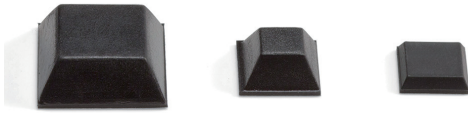

## 低価格 角型貼付ゴム足

■ 各型番の詳細はホームページよりCAD図・PDF図をダウンロードしてご確認ください。

- 接着テープ付の角型ゴム足です。
- 合成ゴムは長期間経過すると色が移行しますのでご注意ください。

## 型番・寸法・標準価格

■ 材質/色：合成ゴム/ブラック

型番	A	B	H	C	D	入数	標準価格(税別)/袋
SF11-3	10.5	10.5	2.5	8.6	8.6	10/袋	130
SF13-4	12.7	12.7	3.5	9	9	10/袋	140
SF13-6	12.7	12.7	6	7	7	10/袋	160
SF20-8	20	20	7.6	14	14	10/袋	260

※標準価格は目安の販売価格となります。