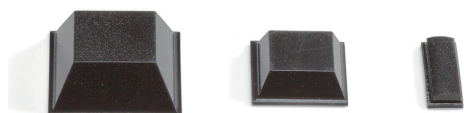

SF SERIES

低価格 角型貼付ゴム足

■ 各型番の詳細はホームページよりCAD図・PDF図をダウンロードしてご確認ください。

- 接着テープ付の角型ゴム足です。
- 合成ゴムは長期間経過すると色が移行しますのでご注意ください。

型番・寸法・標準価格

■ 材質/色：合成ゴム/ブラック

型番	A	B	H	C	D	入数	標準価格(税別)/袋
SF11-3	10.5	10.5	2.5	8.6	8.6	10/袋	130
SF13-4	12.7	12.7	3.5	9	9	10/袋	140
SF13-6	12.7	12.7	6	7	7	10/袋	160
SF20-8	20	20	7.6	14	14	10/袋	260

※標準価格は目安の販売価格となります。

SJ-P SERIES

ポリウレタン製角貼付ゴム足

■ 製品の詳細はホームページよりCAD図・PDF図をダウンロードしてご確認ください。

- ゴム系の感圧性接着剤を使用しており、接着強度が非常に強いゴム足です。
- 色移行しにくいポリウレタン製です。

型番・寸法・標準価格

■ 材質/色：ポリウレタン/ブラック

型番	A	B	H	C	D	入数	標準価格(税別)/袋
SJ-P5007	10.4	10.4	2.5	7.5	7.5	10/袋	▲300
SJ-P5008	12.7	12.7	3	9.5	9.5	10/袋	▲320
SJ-P5018	12.7	12.7	5.8	7	7	10/袋	▲420
SJ-P1004	15	15	4.5	10	10	10/袋	▲430
SJ-P5023	20.6	20.6	7.6	12.7	12.7	10/袋	▲720
SJ-P1011	15.5	5.5	2	4.5	14.5	10/袋	▲280

▲は値上げした製品です。※標準価格は目安の販売価格となります。

SJ-P1011

TN-27

長丸貼付ゴム足

■ 製品の詳細はホームページよりCAD図・PDF図をダウンロードしてご確認ください。

- 感圧性接着剤付ですので、裏紙を剥がして任意の位置に取付けが可能です。
- 合成ゴムは長期間経過すると色が移行しますのでご注意ください。

型番・標準価格

■ 材質/色：合成ゴム/ブラック