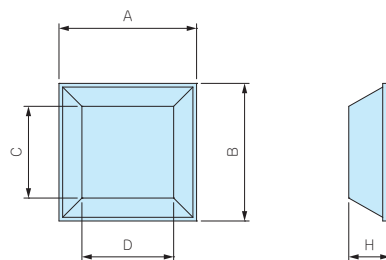

※標準価格は目安の販売価格となります。

SJ-P SERIES

ポリウレタン製角貼付ゴム足

■ 製品の詳細はホームページよりCAD図・PDF図をダウンロードしてご確認ください。

- ゴム系の感圧性接着剤を使用しており、接着強度が非常に強いゴム足です。
- 色移行しにくいポリウレタン製です。

型番・寸法・標準価格

■ 材質/色：ポリウレタン/ブラック

型番	A	B	H	C	D	入数	標準価格(税別)/袋
SJ-P5007	10.4	10.4	2.5	7.5	7.5	10/袋	▲300
SJ-P5008	12.7	12.7	3	9.5	9.5	10/袋	▲320
SJ-P5018	12.7	12.7	5.8	7	7	10/袋	▲420
SJ-P1004	15	15	4.5	10	10	10/袋	▲430
SJ-P5023	20.6	20.6	7.6	12.7	12.7	10/袋	▲720
SJ-P1011	15.5	5.5	2	4.5	14.5	10/袋	▲280

▲は値上げした製品です。※標準価格は目安の販売価格となります。

SJ-P1011

TN-27

長丸貼付ゴム足

■ 製品の詳細はホームページよりCAD図・PDF図をダウンロードしてご確認ください。

- 感圧性接着剤付ですので、裏紙を剥がして任意の位置に取付けが可能です。
- 合成ゴムは長期間経過すると色が移行しますのでご注意ください。

型番・標準価格

■ 材質/色：合成ゴム/ブラック