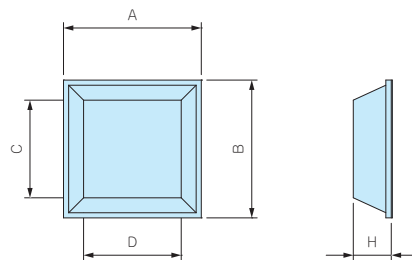

SF SERIES

低価格 角型貼付ゴム足

■ 各型番の詳細はホームページよりCAD図・PDF図をダウンロードしてご確認ください。

- 接着テープ付の角型ゴム足です。
- 合成ゴムは長期間経過すると色が移行しますのでご注意ください。

型番・寸法・標準価格

■ 材質/色：合成ゴム/ブラック

型番	A	B	H	C	D	入数	標準価格(税別)/袋
SF11-3	10.5	10.5	2.5	8.6	8.6	10/袋	130
SF13-4	12.7	12.7	3.5	9	9	10/袋	140
SF13-6	12.7	12.7	6	7	7	10/袋	160
SF20-8	20	20	7.6	14	14	10/袋	260

※標準価格は目安の販売価格となります。

SJ-P SERIES

ポリウレタン製角貼付ゴム足

■ 製品の詳細はホームページよりCAD図・PDF図をダウンロードしてご確認ください。

- ゴム系の感圧性接着剤を使用しており、接着強度が非常に強いゴム足です。
- 色移行しにくいポリウレタン製です。

型番・寸法・標準価格

■ 材質/色：ポリウレタン/ブラック

型番	A	B	H	C	D	入数	標準価格(税別)/袋
SJ-P5007	10.4	10.4	2.5	7.5	7.5	10/袋	▲300
SJ-P5008	12.7	12.7	3	9.5	9.5	10/袋	▲320
SJ-P5018	12.7	12.7	5.8	7	7	10/袋	▲420
SJ-P1004	15	15	4.5	10	10	10/袋	▲430
SJ-P5023	20.6	20.6	7.6	12.7	12.7	10/袋	▲720
SJ-P1011	15.5	5.5	2	4.5	14.5	10/袋	▲280