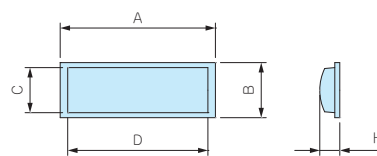

※標準価格は目安の販売価格となります。

SJ-P SERIES

ポリウレタン製角貼付ゴム足

■ 製品の詳細はホームページよりCAD図・PDF図をダウンロードしてご確認ください。

- ゴム系の感圧性接着剤を使用しており、接着強度が非常に強いゴム足です。
- 色移行しにくいポリウレタン製です。

型番・寸法・標準価格

■ 材質/色：ポリウレタン/ブラック

型番	A	B	H	C	D	入数	標準価格(税別)/袋
SJ-P5007	10.4	10.4	2.5	7.5	7.5	10/袋	▲300
SJ-P5008	12.7	12.7	3	9.5	9.5	10/袋	▲320
SJ-P5018	12.7	12.7	5.8	7	7	10/袋	▲420
SJ-P1004	15	15	4.5	10	10	10/袋	▲430
SJ-P5023	20.6	20.6	7.6	12.7	12.7	10/袋	▲720
SJ-P1011	15.5	5.5	2	4.5	14.5	10/袋	▲280

▲は値上げした製品です。※標準価格は目安の販売価格となります。

SJ-P1011

TN-27

長丸貼付ゴム足

■ 製品の詳細はホームページよりCAD図・PDF図をダウンロードしてご確認ください。

- 感圧性接着剤付ですので、裏紙を剥がして任意の位置に取付けが可能です。
- 合成ゴムは長期間経過すると色が移行しますのでご注意ください。

型番・標準価格

■ 材質/色：合成ゴム/ブラック